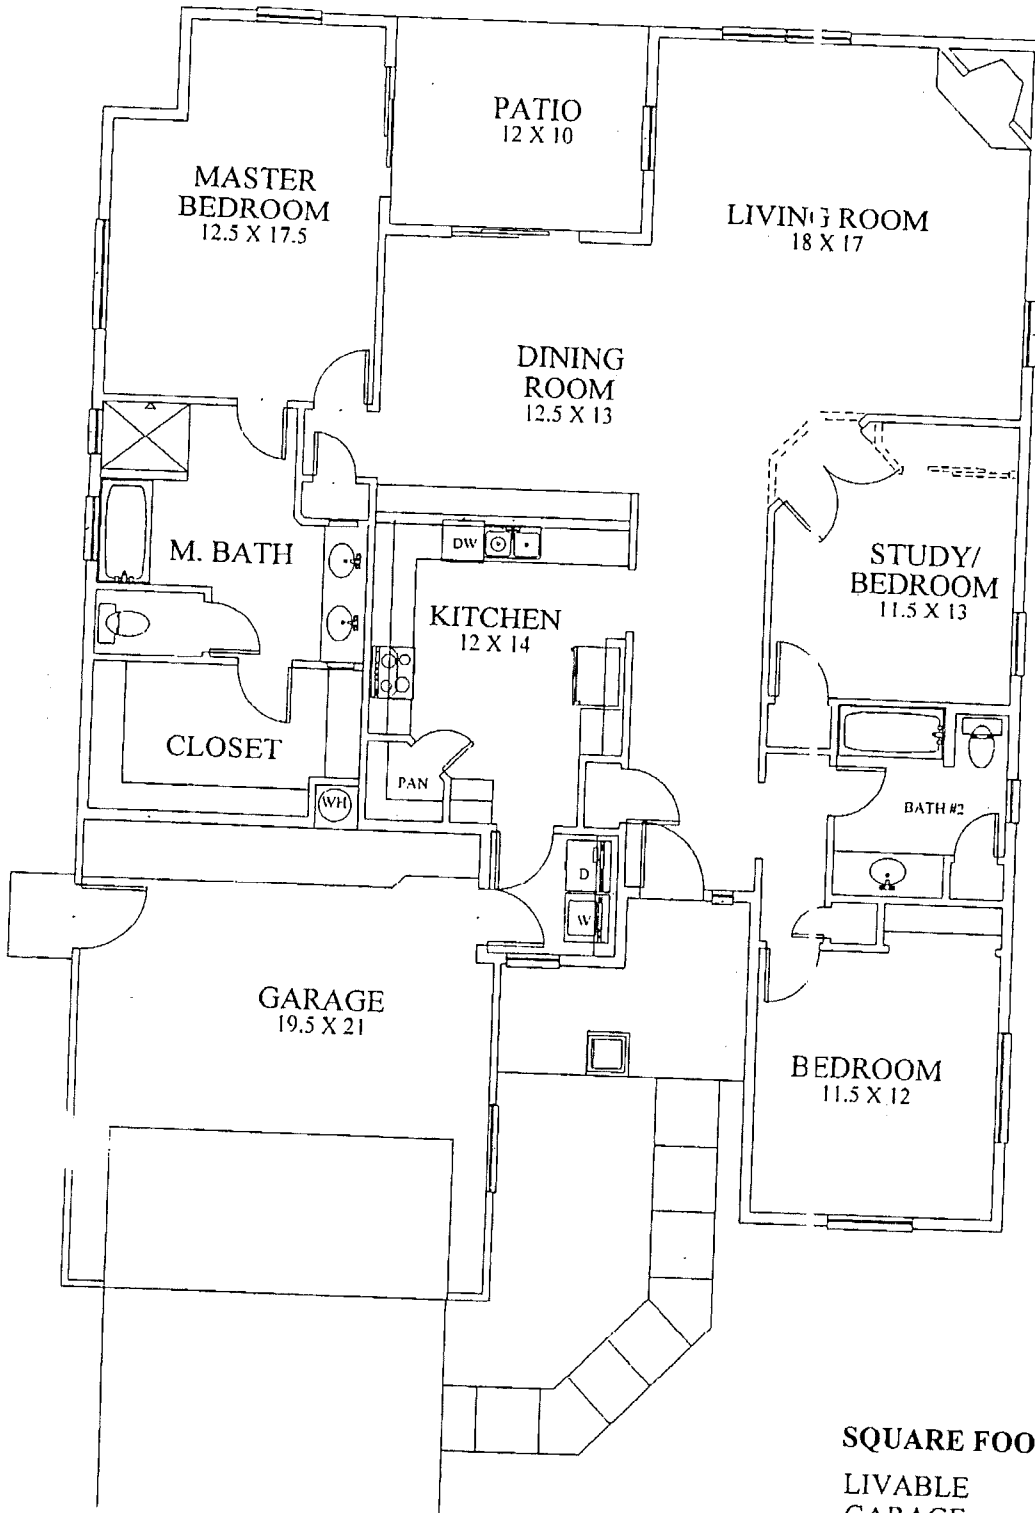

# LILY

## SQUARE FOOTAGE

LIVABLE	1,808 S.F.
GARAGE	430 S.F.
PORCH	78 S.F.
PATIO	120 S.F.